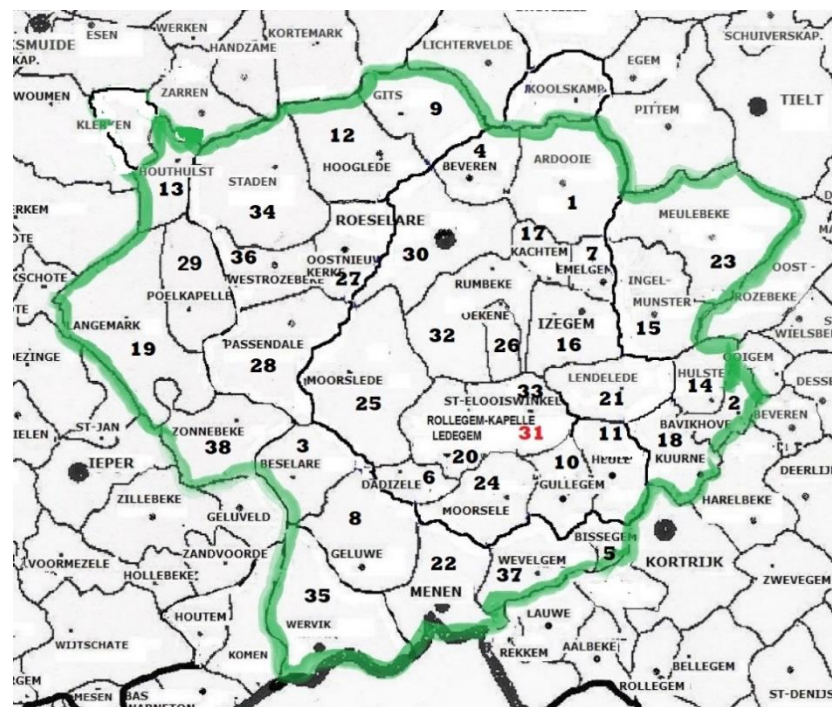

TE LOTEN LOSSINGSPLAATSEN

BIERGES(Wavre) – GEEL - HANNUT

103697 m.**

131884 m**

139018 m (** Afstand Lokaal)**

PUTTERSHOEK(Ned.) – TONGEREN

143391 m.**

168674 m**

*** Hoofdvlucht + Dubbeling Lokale vlucht**

**VOOR OUDE/JAARSE(samen) & JONGEN
Jongen mogen dubbelen bij de oude duiven**

OMTREK HOOFDVLUCHT

OMTREK LOKALE VLUCHT

LOKALE OMTREK 2024

1. ARDOOIE
2. BAVIKHOVE
3. BESELARE
4. BEVEREN-ROES.
5. BISSEGEM
6. DADIZELE
7. EMELGEM
8. GELUWE
9. GITS
10. GULLEGEM

11. HEULE
12. HOOGLEDE
13. HOUTHULST
14. HULSTE
15. INGELMUNSTER
16. IZEGEM
17. KACHTEM
18. KUURNE
19. LANGEMARK
20. LEDEGEM

21. LENDELEDE
22. MENEN
23. MEULEBEK
24. MOORSELE
25. MOORSLEDE
26. OEKENE
27. OOSTN.KERKE
28. PASSENDALÉ
29. POELKAPELLE
30. ROESELARE